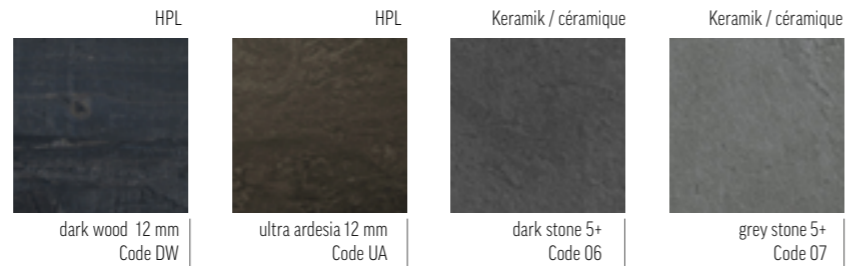

tischplatten

tamarco

Art. Nr.	Gestell /cadre	Plattengröße	dark wood 12 mm Code DW	ultra ardesia 12 mm Code UA	dark stone 5+ Code D6	grey stone 5+ Code D7
80100	Edelstahl / Inox	159 x 94 cm	●	●	●	●
80100A	Inox anthrazit	159 x 94 cm	●	●	●	●
80210	Edelstahl / Inox	209 x 94 cm	●	●	●	●
80210A	Inox anthrazit	209 x 94 cm	●	●	●	●
80160	Edelstahl / Inox	159 x 94 cm		●