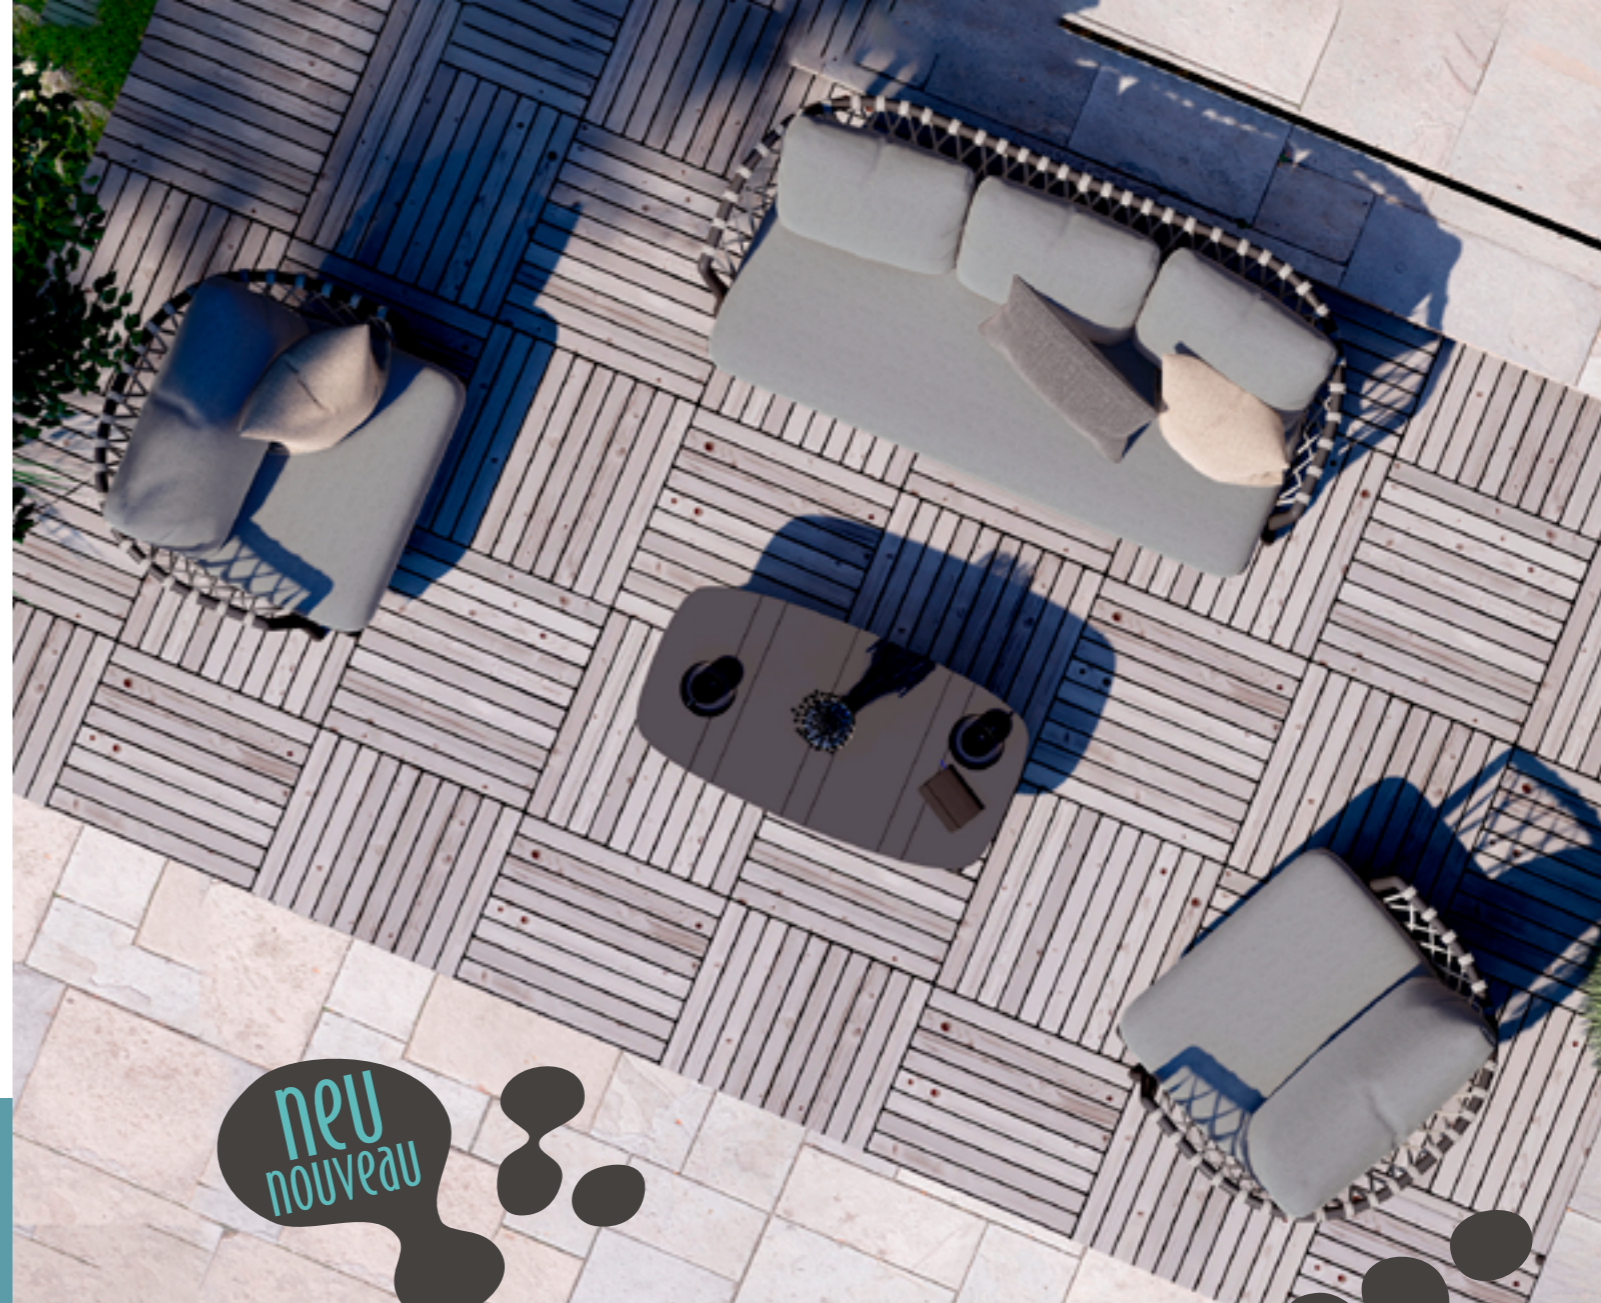

cannes

neu
nouveau

monroe

MONROE 40880
Lounge - Salon
4-teiliges Bänder/Rope Sofa, Aluminium anthrazit
Salon ruban/corde 4 pièces, aluminium anthracite
2 x Sessel-fauteuils 76 x 81 x 69H cm , inkl. Kissen – avec coussins
1 x 3-er Sofa – canapé 3 places 195 x 81 x 69H cm
1 x Kaffeetisch – table basse 110 x 60 x 38H cm
Set – Ensemble

Deko-Kissen nicht erhältlich – coussins décoratifs non disponibles